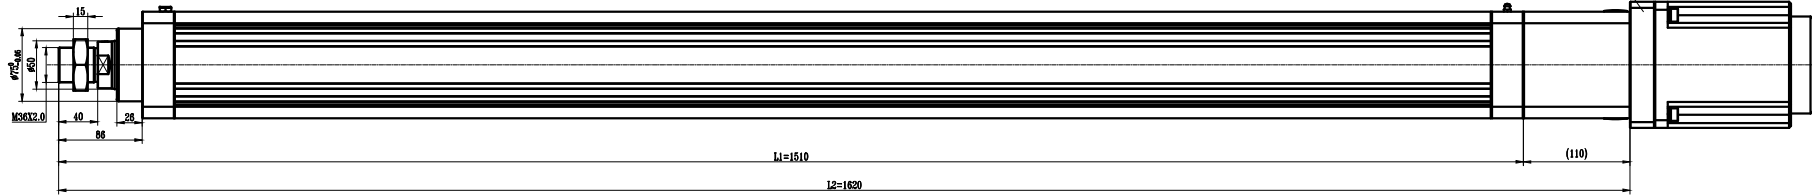

技术参数:
产品类别: 标准型
电压: 100
额定功率: 50
行程: 1200
丝杆规格: 3005
安装电机型号: 13057

此处电机安装钢板全套
据电机规格确认尺寸,
详细尺寸请参照3D