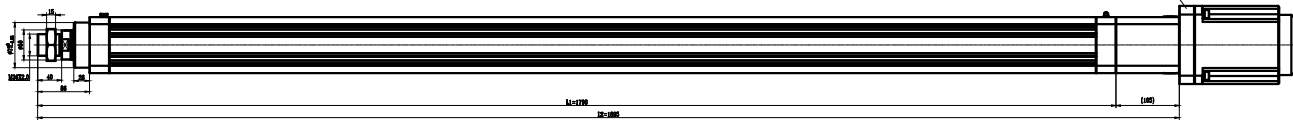

设计名称：
产品型号：G-100
图号：G-100
比例：1:1
设计日期：2023

此图仅供参考，
不作为法律依据，
如有变更恕不另行通知。