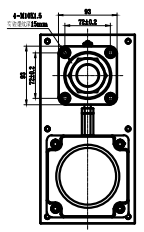

材料: 304
 长度: 1000
 直径: 14
 手柄直径: 40
 手柄长度: 100

此零件为定制件，
 请根据实际需求进行订购。