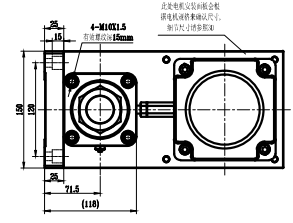

图号: 001
 产品名称: 轴系-联轴器
 比例: 1:1
 审核: 00
 日期: 00
 设计: 00
 制图: 00
 审核: 00

此图根据设计部提供
 联轴器零件图设计
 制图: 00