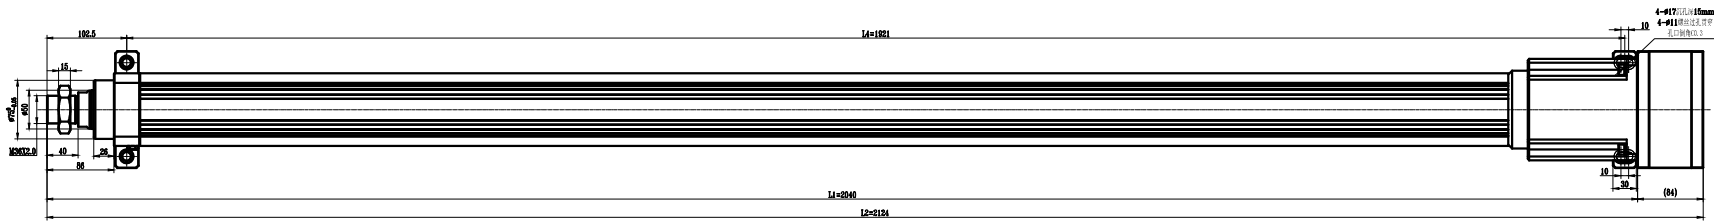

图号: 001
 产品名称: 轴系-联轴器
 比例: 1:1
 审核: 00
 日期: 00
 设计: 00
 制图: 00
 审核: 00

此图根据设计部提供
 联轴器零件图设计
 制图: 00